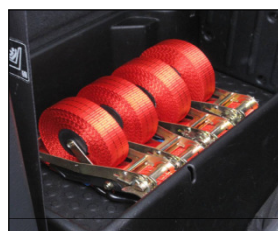

# QUICKLOADER

---

Quickloader on uus, lihtne ja aega säästev uuenduslike koormakinnitusrihmade süsteem. Quickloader töötati välja Norras ja see on patenteeritud juba mitmes riigis.

Kuna koormakinnitusrihmade süsteemi Quickloader on lihtsam, kiirem ja mugavam kasutada, kui tavalisi "vanaaegseid" koormakinnitusrihmu. Ka ainulaadne avatud rullisüsteem koos eraldi lukustusmehhanismiga, on kõige usaldusväärsem ja parima kvaliteediga koormakinnitusrihmade süsteem turul.

**Ei enam lahtisi ega ohtlikult rippuvaid vöösid!**